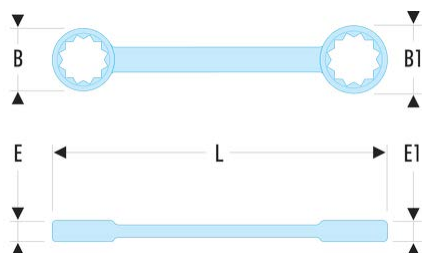

59L.6X7 59L - Gekröpfte lange Ringschlüssel, metrisch**Produktbeschreibung :**

- Gekröpfte lange Ringschlüssel, metrisch: Freiraum unter dem Schaft für die Finger bzw. zur Überwindung eines Hindernisses. Ideal bei Muttern in Serie.
- Metrische Abmessungen: 6 bis 19 mm.
- Ausführung: seidenmattverchromt.

A ["]:	6X7
B [mm]:	10,2
B1 [mm]:	11,6
E [mm]:	6,3
E1 [mm]:	7,3
L [mm]:	200