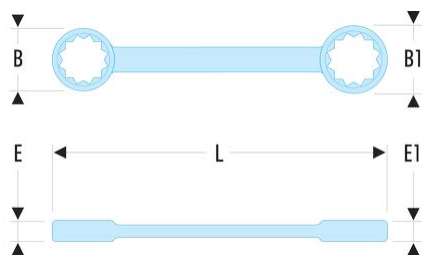

59TX.10X12 59TX - Ringschlüssel mit Torx®-Profil, gerade**Produktbeschreibung :**

- Gerade Ringschlüssel mit Torx®-Profil: Ideal für Stellen, mit begrenztem bzw. unmöglichen Zugang in der Höhe für Umschaltknarre+Steckschlüssel.
- Drehwinkel 30° durch Umdrehen des Schlüssels dank speziellen Räumens.
- Torx-Abmessungen: E6 bis E24.
- Ausführung: verchromt, satiniert.

B x B1 [mm]:	12,7 x 14,8
E x E1 [mm]:	7,0 x 8,2
B [mm]:	150
L [mm]:	141
Torx [Nr.]:	E10 x E12
Nr.:	E10 x E12
[g]:	35