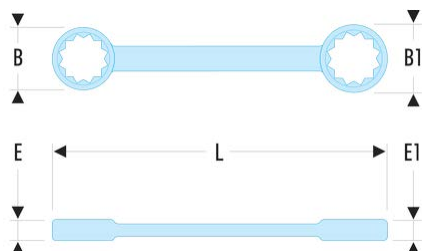

**59TX.14X18 59TX - Ringschlüssel mit Torx®-Profil, gerade****Produktbeschreibung :**

- Gerade Ringschlüssel mit Torx®-Profil: Ideal für Stellen, mit begrenztem bzw. unmöglichen Zugang in der Höhe für Umschaltknarre+Steckschlüssel.
- Drehwinkel 30° durch Umdrehen des Schlüssels dank speziellen Räumens.
- Torx-Abmessungen: E6 bis E24.
- Ausführung: verchromt, satiniert.

<b>B x B1 [mm]:</b>	17,3 x 21,8
<b>E x E1 [mm]:</b>	8,0 x 9,5
<b>B [mm]:</b>	190
<b>L [mm]:</b>	181
<b>Torx [Nr.]:</b>	E14 x E18
<b>Nr.:</b>	E14 x E18
<b>[g]:</b>	65