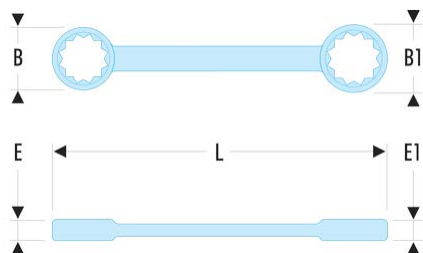

59TX.20X24 59TX - Ringschlüssel mit Torx®-Profil, gerade**Produktbeschreibung :**

- Gerade Ringschlüssel mit Torx®-Profil: Ideal für Stellen, mit begrenztem bzw. unmöglichen Zugang in der Höhe für Umschaltknarre+Steckschlüssel.
- Drehwinkel 30° durch Umdrehen des Schlüssels dank speziellen Räumens.
- Torx-Abmessungen: E6 bis E24.
- Ausführung: verchromt, satiniert.

B x B1 [mm]:	24,6 x 28,7
E x E1 [mm]:	11,0 x 13,5
B [mm]:	240
L [mm]:	224
Torx [Nr.]:	E20 x E24
Nr.:	E20 x E24
[g]:	190