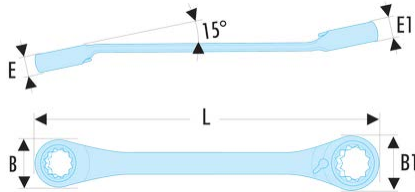

65.10X11 65 - Knarren-Ringschlüssel, um 15° verkröpft, metrisch**Produktbeschreibung :**

- Knarren-Ringschlüssel, um 15° verkröpft: Freiraum unter dem Schaft für die Finger bzw. zur Überwindung eines Hindernisses.
- Kompakter und mit Hebel umschaltbarer Knarrenmechanismus.
- Drehwinkel 5° (7,5° für die Schlüsselweite 6 mm; 6° für die Schlüsselweiten 7, 8 und 9 mm).
- Um 15° abgeschrägter Ringkopf.
- Metrische Abmessungen: 6 bis 24 mm.
- Ausführung: verchromt, satiniert.

B [mm]:	20,2
B1 [mm]:	22,0
E [mm]:	7,3
E1 [mm]:	7,7
L [mm]:	150
[g]:	65