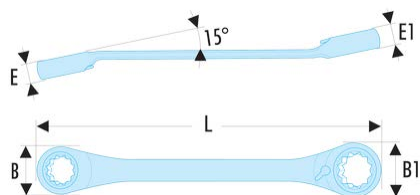

65.14X15 65 - Knarren-Ringschlüssel, um 15° verkröpft, metrisch**Produktbeschreibung :**

- Knarren-Ringschlüssel, um 15° verkröpft: Freiraum unter dem Schaft für die Finger bzw. zur Überwindung eines Hindernisses.
- Kompakter und mit Hebel umschaltbarer Knarrenmechanismus.
- Drehwinkel 5° (7,5° für die Schlüsselweite 6 mm; 6° für die Schlüsselweiten 7, 8 und 9 mm).
- Um 15° abgeschrägter Ringkopf.
- Metrische Abmessungen: 6 bis 24 mm.
- Ausführung: verchromt, satiniert.

B [mm]:	26,9
B1 [mm]:	29,8
E [mm]:	9,0
E1 [mm]:	9,4
L [mm]:	190
[g]:	130