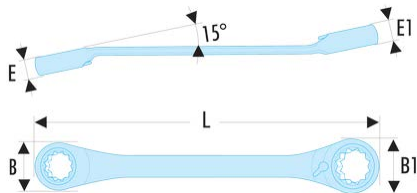

**65.16X18 65 - Knarren-Ringschlüssel, um 15° verkröpft, metrisch****Produktbeschreibung :**

- Knarren-Ringschlüssel, um 15° verkröpft: Freiraum unter dem Schaft für die Finger bzw. zur Überwindung eines Hindernisses.
- Kompakter und mit Hebel umschaltbarer Knarrenmechanismus.
- Drehwinkel 5° (7,5° für die Schlüsselweite 6 mm; 6° für die Schlüsselweiten 7, 8 und 9 mm).
- Um 15° abgeschrägter Ringkopf.
- Metrische Abmessungen: 6 bis 24 mm.
- Ausführung: verchromt, satiniert.

<b>B [mm]:</b>	29,8
<b>B1 [mm]:</b>	34,0
<b>E [mm]:</b>	9,9
<b>E1 [mm]:</b>	10,7
<b>L [mm]:</b>	210
<b>[g]:</b>	190