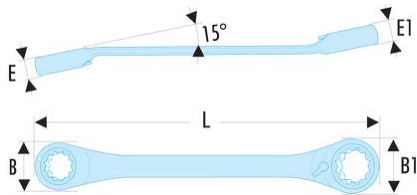

**65.21X23 65 - Knarren-Ringschlüssel, um 15° verkröpft, metrisch****Produktbeschreibung :**

- Knarren-Ringschlüssel, um 15° verkröpft: Freiraum unter dem Schaft für die Finger bzw. zur Überwindung eines Hindernisses.
- Kompakter und mit Hebel umschaltbarer Knarrenmechanismus.
- Drehwinkel 5° (7,5° für die Schlüsselweite 6 mm; 6° für die Schlüsselweiten 7, 8 und 9 mm).
- Um 15° abgeschrägter Ringkopf.
- Metrische Abmessungen: 6 bis 24 mm.
- Ausführung: verchromt, satiniert.

<b>B [mm]:</b>	40,1
<b>B1 [mm]:</b>	46,0
<b>E [mm]:</b>	13,0
<b>E1 [mm]:</b>	14,5
<b>L [mm]:</b>	260
<b>[g]:</b>	430