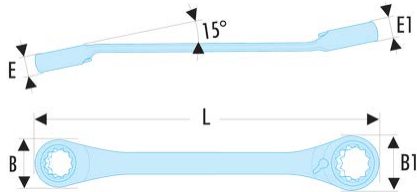

65.22X24 65 - Knarren-Ringschlüssel, um 15° verkröpft, metrisch**Produktbeschreibung :**

- Knarren-Ringschlüssel, um 15° verkröpft: Freiraum unter dem Schaft für die Finger bzw. zur Überwindung eines Hindernisses.
- Kompakter und mit Hebel umschaltbarer Knarrenmechanismus.
- Drehwinkel 5° (7,5° für die Schlüsselweite 6 mm; 6° für die Schlüsselweiten 7, 8 und 9 mm).
- Um 15° abgeschrägter Ringkopf.
- Metrische Abmessungen: 6 bis 24 mm.
- Ausführung: verchromt, satiniert.

B [mm]:	40,1
B1 [mm]:	46,5
E [mm]:	13,0
E1 [mm]:	14,5
L [mm]:	260
[g]:	425