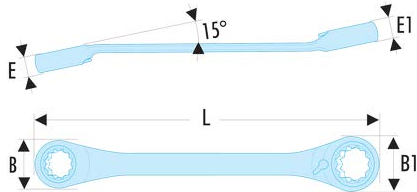

65.5/16X11/32 65 - Knarren-Ringschlüssel, um 15° verkröpft, Zollmaße**Produktbeschreibung :**

- Knarren-Ringschlüssel, um 15° verkröpft: Freiraum unter dem Schaft für die Finger bzw. zur Überwindung eines Hindernisses.
- Kompakter und mit Hebel umschaltbarer Knarrenmechanismus.
- Drehwinkel 5° (7,5° für die Schlüsselweite 1/4"; 6° für die Schlüsselweiten 5/16" und 11/32").
- Um 15° abgeschrägter Ringkopf.
- Zollmaße: 1/4" bis 15/16".
- Ausführung: verchromt, satiniert.

A ["]:	5/16x11/32
B [mm]:	17,0
B1 [mm]:	20,2
E [mm]:	6,5
E1 [mm]:	6,9
L [mm]:	128
[g]:	45