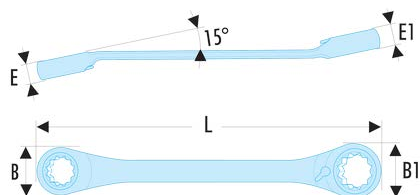

**65.5/8X11/16 65 - Knarren-Ringschlüssel, um 15° verkröpft, Zollmaße****Produktbeschreibung :**

- Knarren-Ringschlüssel, um 15° verkröpft: Freiraum unter dem Schaft für die Finger bzw. zur Überwindung eines Hindernisses.
- Kompakter und mit Hebel umschaltbarer Knarrenmechanismus.
- Drehwinkel 5° (7,5° für die Schlüsselweite 1/4"; 6° für die Schlüsselweiten 5/16" und 11/32").
- Um 15° abgeschrägter Ringkopf.
- Zollmaße: 1/4" bis 15/16".
- Ausführung: verchromt, satiniert.

A ["]:	5/8x11/16
B [mm]:	29,8
B1 [mm]:	31,8
E [mm]:	9,9
E1 [mm]:	10,3
L [mm]:	200
[g]:	170