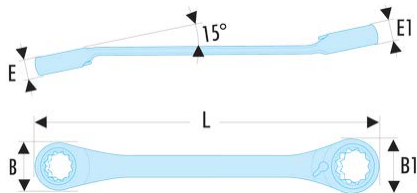

65.6X7 65 - Knarren-Ringschlüssel, um 15° verkröpft, metrisch**Produktbeschreibung :**

- Knarren-Ringschlüssel, um 15° verkröpft: Freiraum unter dem Schaft für die Finger bzw. zur Überwindung eines Hindernisses.
- Kompakter und mit Hebel umschaltbarer Knarrenmechanismus.
- Drehwinkel 5° (7,5° für die Schlüsselweite 6 mm; 6° für die Schlüsselweiten 7, 8 und 9 mm).
- Um 15° abgeschrägter Ringkopf.
- Metrische Abmessungen: 6 bis 24 mm.
- Ausführung: verchromt, satiniert.

B [mm]:	14,0
B1 [mm]:	17,0
E [mm]:	6,3
E1 [mm]:	6,5
L [mm]:	115
[g]:	30