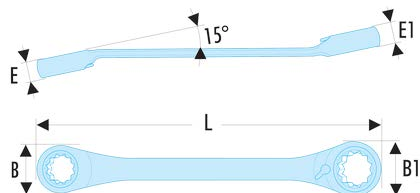

**65.7/8X15/16 65 - Knarren-Ringschlüssel, um 15° verkröpft, Zollmaße****Produktbeschreibung :**

- Knarren-Ringschlüssel, um 15° verkröpft: Freiraum unter dem Schaft für die Finger bzw. zur Überwindung eines Hindernisses.
- Kompakter und mit Hebel umschaltbarer Knarrenmechanismus.
- Drehwinkel 5° (7,5° für die Schlüsselweite 1/4"; 6° für die Schlüsselweiten 5/16" und 11/32").
- Um 15° abgeschrägter Ringkopf.
- Zollmaße: 1/4" bis 15/16".
- Ausführung: verchromt, satiniert.

A ["]:	7/8x15/16
B [mm]:	40,1
B1 [mm]:	46,5
E [mm]:	13
E1 [mm]:	14,5
L [mm]:	260
[g]:	420