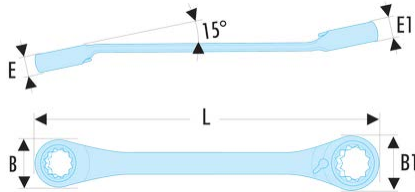

65.8X9 65 - Knarren-Ringschlüssel, um 15° verkröpft, metrisch**Produktbeschreibung :**

- Knarren-Ringschlüssel, um 15° verkröpft: Freiraum unter dem Schaft für die Finger bzw. zur Überwindung eines Hindernisses.
- Kompakter und mit Hebel umschaltbarer Knarrenmechanismus.
- Drehwinkel 5° (7,5° für die Schlüsselweite 6 mm; 6° für die Schlüsselweiten 7, 8 und 9 mm).
- Um 15° abgeschrägter Ringkopf.
- Metrische Abmessungen: 6 bis 24 mm.
- Ausführung: verchromt, satiniert.

B [mm]:	17,0
B1 [mm]:	20,2
E [mm]:	6,5
E1 [mm]:	6,9
L [mm]:	128
[g]:	45