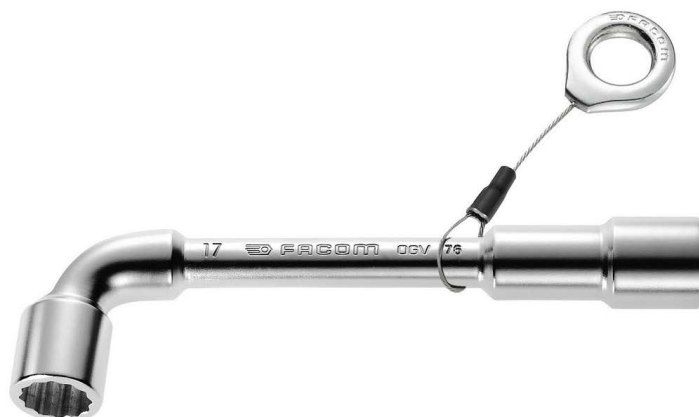

## 76.17SLS

B [mm]:	25.5
d [mm]:	13
d1 [mm]:	12
H [mm]:	39
L [mm]:	187
L1 [mm]:	48
[g]:	325