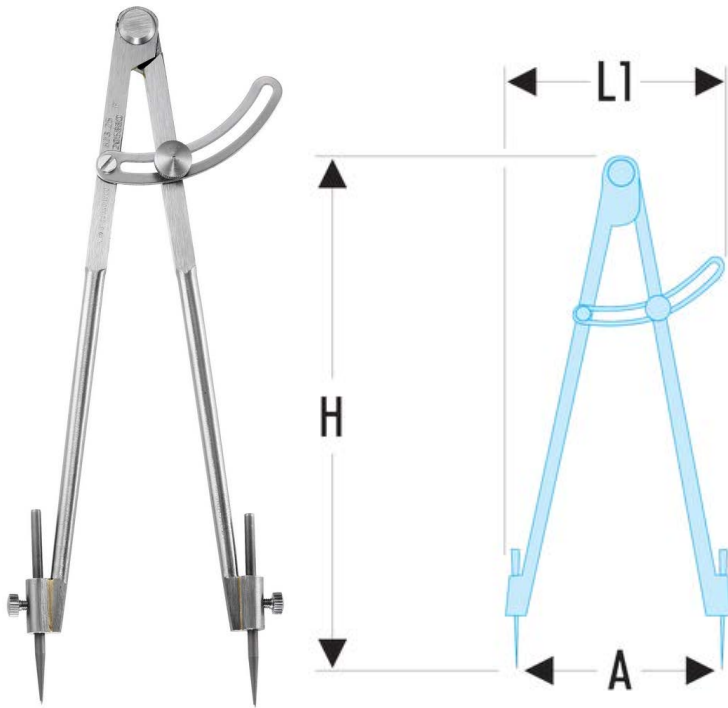

823.25 823 - Spitzzirkel mit Stellbogen**Produktbeschreibung :**

- Gerades Modell mit sehr starren Schenkeln aus poliertem Stahl und auswechselbaren, gehärteten Spitzen.

| | |
|----------|-----|
| H [mm]: | 250 |
| L1 [mm]: | 94 |
| [g]: | 370 |