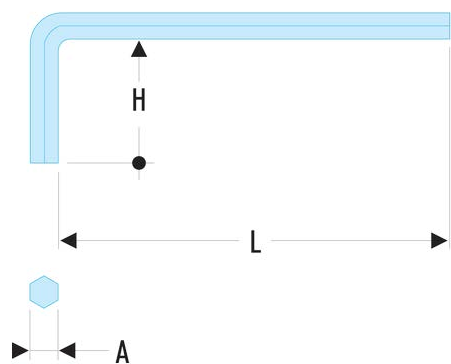

**82H.1/4 82H - Kurze Stiftschlüssel, Zollmaße****Produktbeschreibung :**

- Aus Siliziumstahl hergestellt.
- Ausführung: phosphatiert.

A ["]:	1/4
H [mm]:	32
H x L [mm]:	32 x 90
L [mm]:	90
[g]:	33