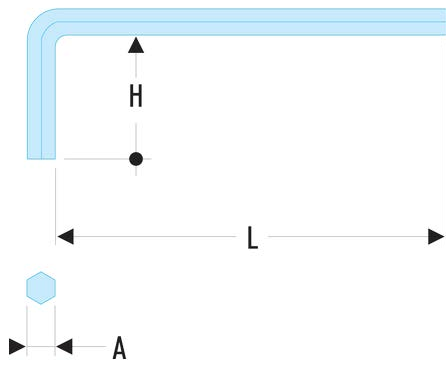

82H.1/8 82H - Kurze Stiftschlüssel, Zollmaße**Produktbeschreibung :**

- Aus Siliziumstahl hergestellt.
- Ausführung: phosphatiert.

A ["]:	1/8
H [mm]:	20
H x L [mm]:	20 x 65
L [mm]:	65
[g]:	6