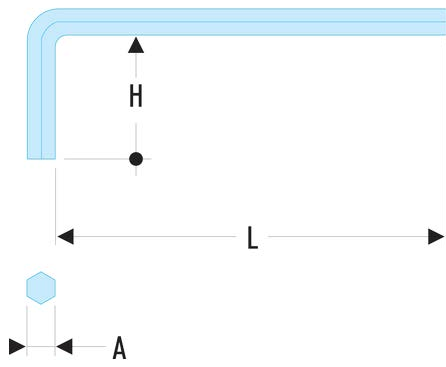

82H.3/16 82H - Kurze Stiftschlüssel, Zollmaße**Produktbeschreibung :**

- Aus Siliziumstahl hergestellt.
- Ausführung: phosphatiert.

A ["]:	3/16
H [mm]:	28
H x L [mm]:	28 x 80
L [mm]:	80
[g]:	16