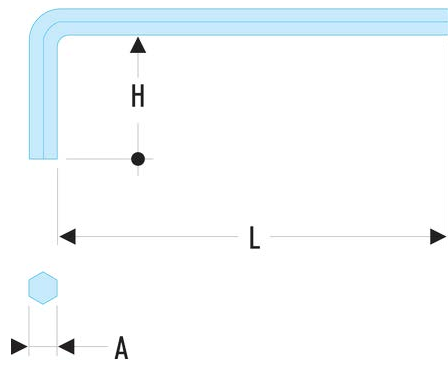

82H.5/16 82H - Kurze Stiftschlüssel, Zollmaße**Produktbeschreibung :**

- Aus Siliziumstahl hergestellt.
- Ausführung: phosphatiert.

A ["]:	5/16
H [mm]:	36
H x L [mm]:	36 x 100
L [mm]:	100
[g]:	59