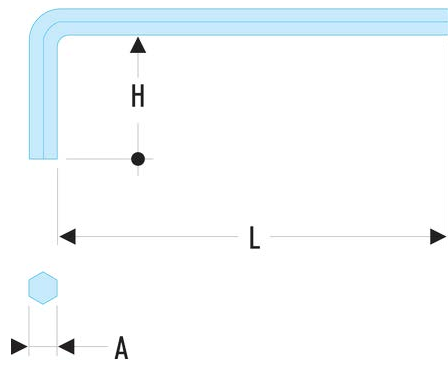

82H.7/32 82H - Kurze Stiftschlüssel, Zollmaße**Produktbeschreibung :**

- Aus Siliziumstahl hergestellt.
- Ausführung: phosphatiert.

A ["]:	7/32
H [mm]:	32
H x L [mm]:	32 x 90
L [mm]:	90
[g]:	24