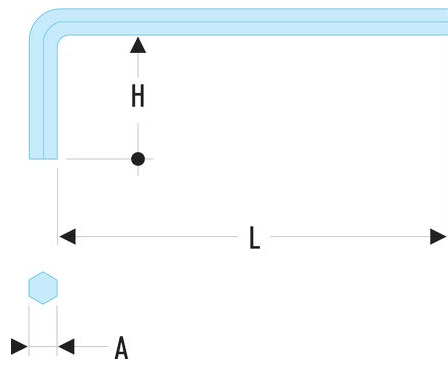

82H.9/64 82H - Kurze Stiftschlüssel, Zollmaße**Produktbeschreibung :**

- Aus Siliziumstahl hergestellt.
- Ausführung: phosphatiert.

A ["]:	9/64
H [mm]:	22
H x L [mm]:	22 x 66
L [mm]:	66
[g]:	8