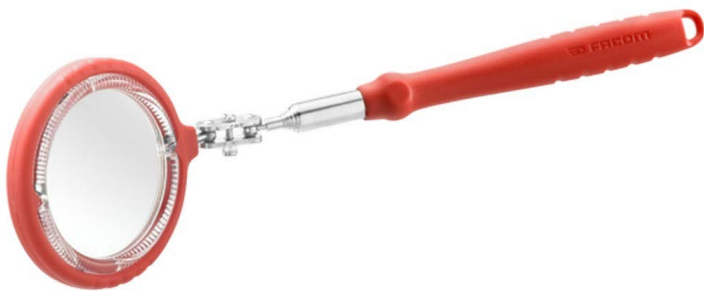

## 834B.RTIM TeleskopspiegelLupeneffekt

### Produktbeschreibung :

- Spiegel mit Lupeneffekt .
- Ice Glas kratzfest.
- Kunststoff-Formstück um das Glas für einen besseren Schutz der Arbeit und das Leben des Eises.
- Leicht verstellbare abschließbar oder Verschraubung .
- Ergonomischer Kunststoffgriff und lösungsmittelbeständig : Skydroll , Diesel ...
- Maximale Länge 850 mm .