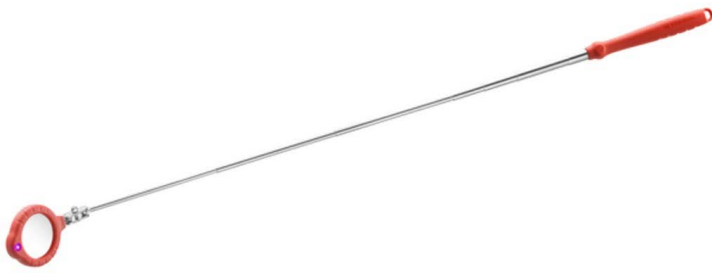

**834B.RTIS 834B.RTI - Teleskopspiegel****Produktbeschreibung :**

- Mit LED hinterleuchteter Spiegel für eine bessere Einsicht in dunklen Bereichen.
- Kratzfeste Scheibe aus Glas.
- Glas mit Kunststoffeinfassung für besseren Schutz der Werkstücke und längere Lebensdauer der Scheibe.
- Gelenk leicht mit Schraube verstellbar und blockierbar.
- Ergonomischer und lösungsmittelbeständiger Kunststoffgriff: Skydroll, Diesel usw.
- Max. Länge 850 mm.

d [mm]:	33
---------	----

L [mm]:	935
---------	-----

[g]:	68
------	----