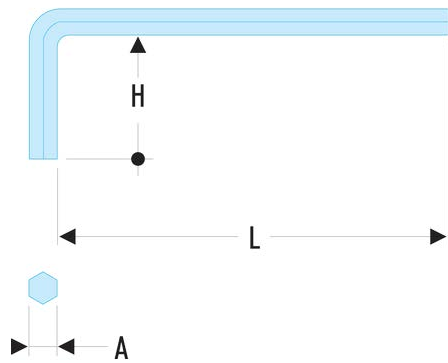

83H.11 83H - Lange Stiftschlüssel, metrisch**Produktbeschreibung :**

- Aus Siliziumstahl hergestellt.
- Ausführung: phosphatiert.

H [mm]:	42
H x L [mm]:	42 x 180
L [mm]:	180
[g]:	180