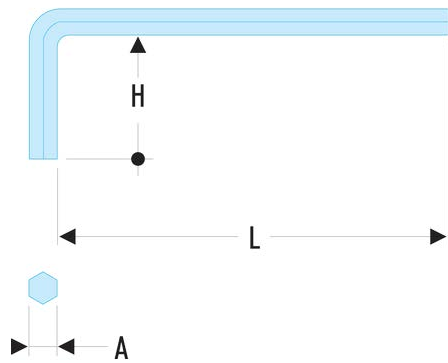

83H.12 83H - Lange Stiftschlüssel, metrisch**Produktbeschreibung :**

- Aus Siliziumstahl hergestellt.
- Ausführung: phosphatiert.

H [mm]:	45
H x L [mm]:	45 x 190
L [mm]:	190
[g]:	225