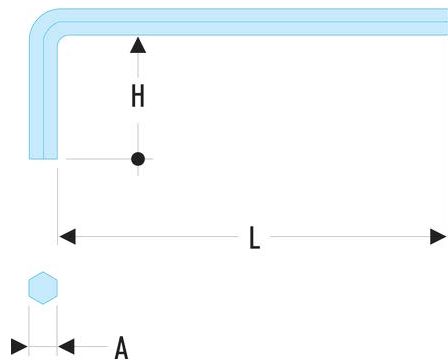

83H.1/2 83H - Lange Stiftschlüssel, Zollmaße**Produktbeschreibung :**

- Aus Siliziumstahl hergestellt.
- Ausführung: phosphatiert.

A ["]:	1/2
H [mm]:	45
H x L [mm]:	45 x 190
L [mm]:	190
[g]:	263,00