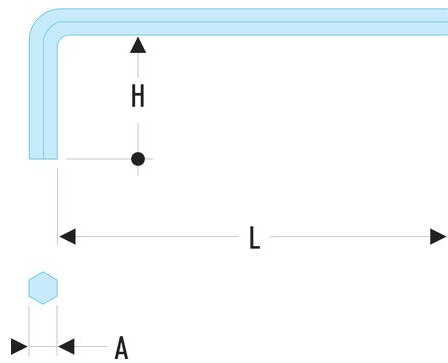

**83H.13** 83H - Lange Stiftschlüssel, metrisch**Produktbeschreibung :**

- Aus Siliziumstahl hergestellt.
- Ausführung: phosphatiert.

H [mm]:	50
H x L [mm]:	50 x 200
L [mm]:	200
[g]:	286