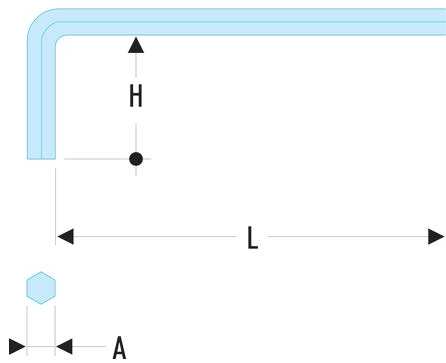

83H.14 83H - Lange Stiftschlüssel, metrisch**Produktbeschreibung :**

- Aus Siliziumstahl hergestellt.
- Ausführung: phosphatiert.

H [mm]:	56
H x L [mm]:	56 x 215
L [mm]:	215
[g]:	361