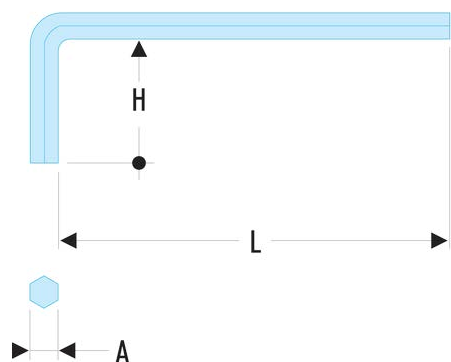

83H.15 83H - Lange Stiftschlüssel, metrisch**Produktbeschreibung :**

- Aus Siliziumstahl hergestellt.
- Ausführung: phosphatiert.

H [mm]:	58
H x L [mm]:	58 x 225
L [mm]:	225
[g]:	435