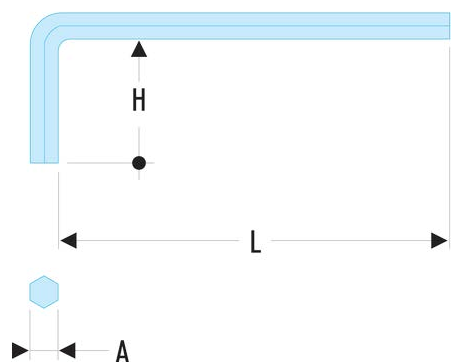

**83H.1,5 83H - Lange Stiftschlüssel, metrisch****Produktbeschreibung :**

- Aus Siliziumstahl hergestellt.
- Ausführung: phosphatiert.

H [mm]:	14
H x L [mm]:	14 x 62
L [mm]:	62
[g]:	1