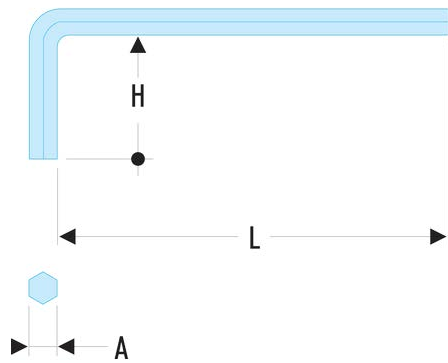

83H.16 83H - Lange Stiftschlüssel, metrisch**Produktbeschreibung :**

- Aus Siliziumstahl hergestellt.
- Ausführung: phosphatiert.

H [mm]:	60
H x L [mm]:	60 x 235
L [mm]:	235
[g]:	515