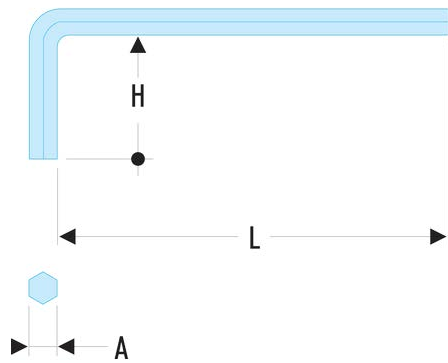

**83H.17 83H - Lange Stiftschlüssel, metrisch****Produktbeschreibung :**

- Aus Siliziumstahl hergestellt.
- Ausführung: phosphatiert.

H [mm]:	63
H x L [mm]:	63 x 245
L [mm]:	245
[g]:	602