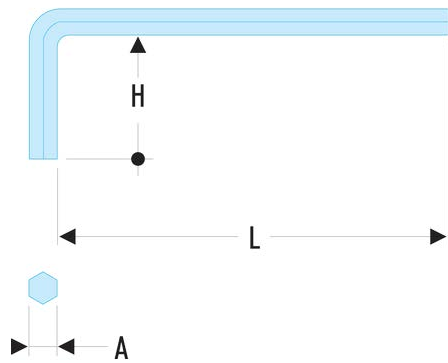

**83H.19 83H - Lange Stiftschlüssel, metrisch****Produktbeschreibung :**

- Aus Siliziumstahl hergestellt.
- Ausführung: phosphatiert.

H [mm]:	70
H x L [mm]:	70 x 265
L [mm]:	265
[g]:	830