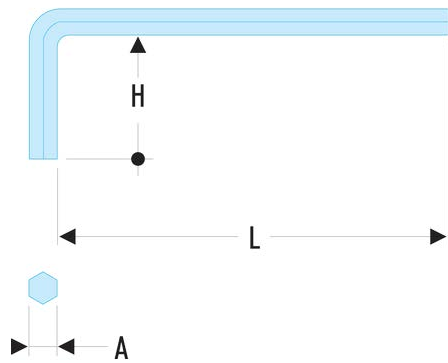

83H.2 83H - Lange Stiftschlüssel, metrisch**Produktbeschreibung :**

- Aus Siliziumstahl hergestellt.
- Ausführung: phosphatiert.

H [mm]:	16
H x L [mm]:	16 x 75
L [mm]:	75
[g]:	2