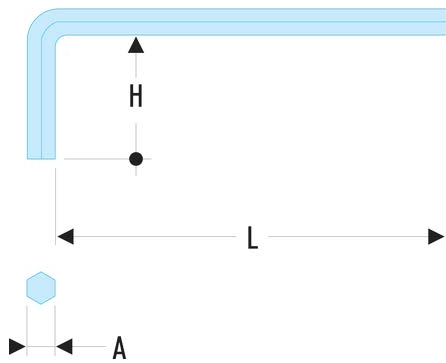

**83H.22 83H - Lange Stiftschlüssel, metrisch****Produktbeschreibung :**

- Aus Siliziumstahl hergestellt.
- Ausführung: phosphatiert.

H [mm]:	80
H x L [mm]:	80 x 275
L [mm]:	275
[g]:	1010