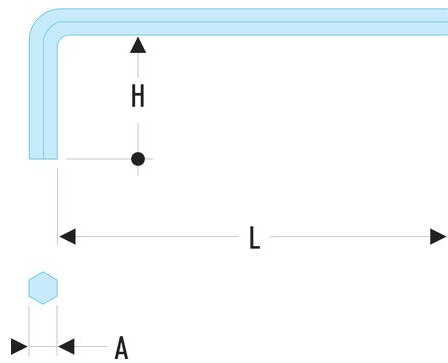

83H.24 83H - Lange Stiftschlüssel, metrisch**Produktbeschreibung :**

- Aus Siliziumstahl hergestellt.
- Ausführung: phosphatiert.

H [mm]:	90
H x L [mm]:	90 x 299
L [mm]:	299
[g]:	1310