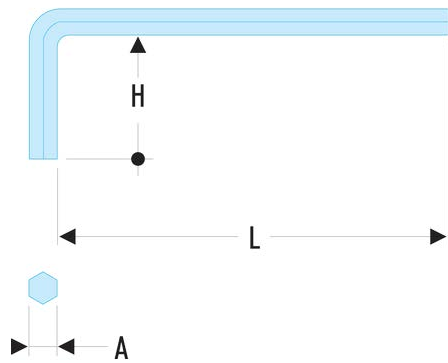

**83H.2,5 83H - Lange Stiftschlüssel, metrisch****Produktbeschreibung :**

- Aus Siliziumstahl hergestellt.
- Ausführung: phosphatiert.

H [mm]:	18
H x L [mm]:	18 x 85
L [mm]:	85
[g]:	4