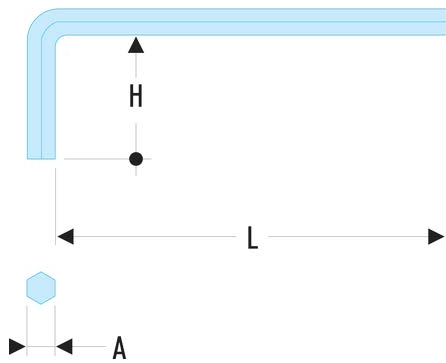

**83H.27 83H - Lange Stiftschlüssel, metrisch****Produktbeschreibung :**

- Aus Siliziumstahl hergestellt.
- Ausführung: phosphatiert.

H [mm]:	100
H x L [mm]:	100 x 315
L [mm]:	315
[g]:	1380