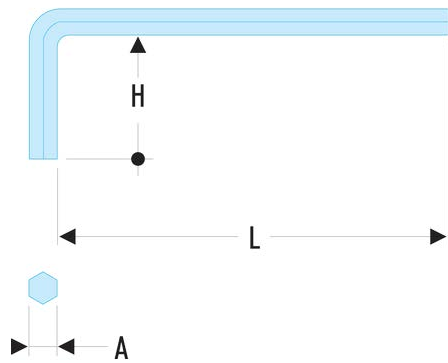

**83H.3 83H - Lange Stiftschlüssel, metrisch****Produktbeschreibung :**

- Aus Siliziumstahl hergestellt.
- Ausführung: phosphatiert.

H [mm]:	20
H x L [mm]:	20 x 90
L [mm]:	90
[g]:	7