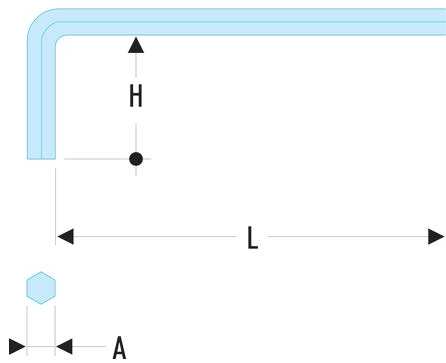

**83H.3,5** 83H - Lange Stiftschlüssel, metrisch**Produktbeschreibung :**

- Aus Siliziumstahl hergestellt.
- Ausführung: phosphatiert.

H [mm]:	25
H x L [mm]:	25 x 95
L [mm]:	95
[g]:	10