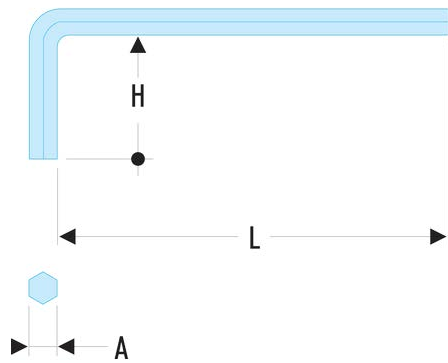

**83H.4,5 83H - Lange Stiftschlüssel, metrisch****Produktbeschreibung :**

- Aus Siliziumstahl hergestellt.
- Ausführung: phosphatiert.

H [mm]:	26
H x L [mm]:	26 x 110
L [mm]:	110
[g]:	18