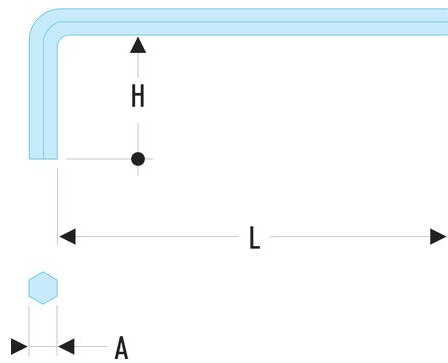

**83H.6 83H - Lange Stiftschlüssel, metrisch****Produktbeschreibung :**

- Aus Siliziumstahl hergestellt.
- Ausführung: phosphatiert.

H [mm]:	32
H x L [mm]:	32 x 135
L [mm]:	135
[g]:	42