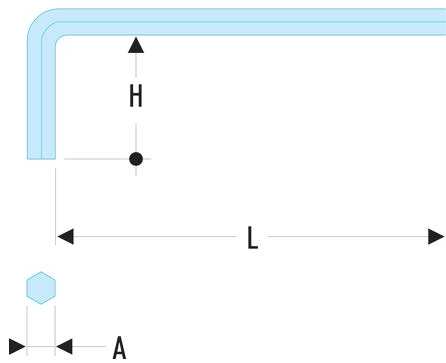

**83H.7 83H - Lange Stiftschlüssel, metrisch****Produktbeschreibung :**

- Aus Siliziumstahl hergestellt.
- Ausführung: phosphatiert.

H [mm]:	34
H x L [mm]:	34 x 140
L [mm]:	140
[g]:	57