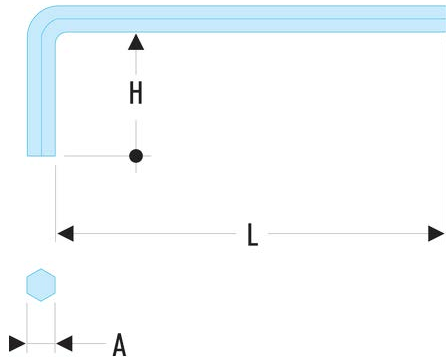

83H.8 83H - Lange Stiftschlüssel, metrisch**Produktbeschreibung :**

- Aus Siliziumstahl hergestellt.
- Ausführung: phosphatiert.

H [mm]:	36
H x L [mm]:	36 x 150
L [mm]:	150
[g]:	80