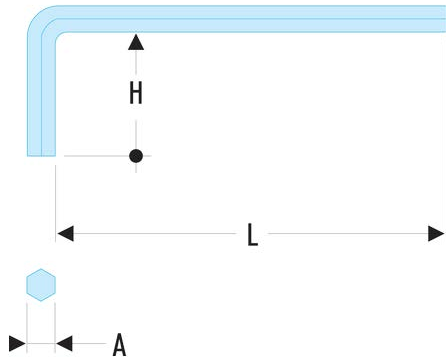

**83H.9 83H - Lange Stiftschlüssel, metrisch****Produktbeschreibung :**

- Aus Siliziumstahl hergestellt.
- Ausführung: phosphatiert.

H [mm]:	38
H x L [mm]:	38 x 160
L [mm]:	160
[g]:	110