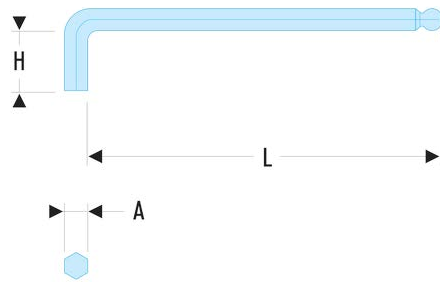

83S.10L 83S.L. - Extralange Stiftschlüssel - mit Kugelkopf**Produktbeschreibung :**

- Größere Längen: mehr Hebelkraft, mehr Leistung, bessere Zugänglichkeit in Linie.
- Ausführung: phosphatiert.

H [mm]:	40
H x L [mm]:	40 x 221
L [mm]:	221
[g]:	200