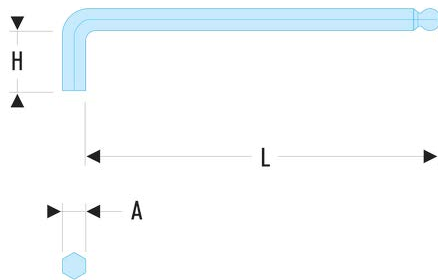

83S.2,5L 83S.L. - Extralange Stiftschlüssel - mit Kugelkopf**Produktbeschreibung :**

- Größere Längen: mehr Hebelkraft, mehr Leistung, bessere Zugänglichkeit in Linie.
- Ausführung: phosphatiert.

H [mm]:	18
H x L [mm]:	18 x 111
L [mm]:	111
[g]:	6