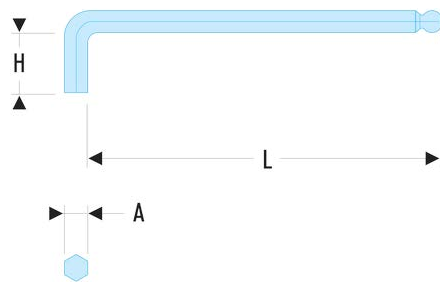

83S.4L 83S.L. - Extralange Stiftschlüssel - mit Kugelkopf**Produktbeschreibung :**

- Größere Längen: mehr Hebelkraft, mehr Leistung, bessere Zugänglichkeit in Linie.
- Ausführung: phosphatiert.

| | |
|-------------|----------|
| H [mm]: | 25 |
| H x L [mm]: | 25 x 138 |
| L [mm]: | 138 |
| [g]: | 20 |