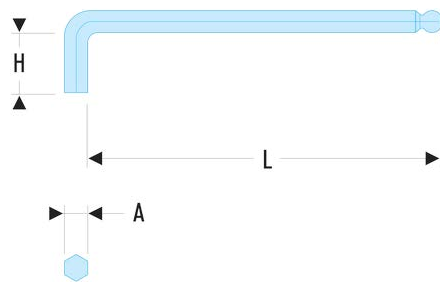

83S.5L 83S.L. - Extralange Stiftschlüssel - mit Kugelkopf**Produktbeschreibung :**

- Größere Längen: mehr Hebelkraft, mehr Leistung, bessere Zugänglichkeit in Linie.
- Ausführung: phosphatiert.

H [mm]:	28
H x L [mm]:	28 x 159
L [mm]:	159
[g]:	36